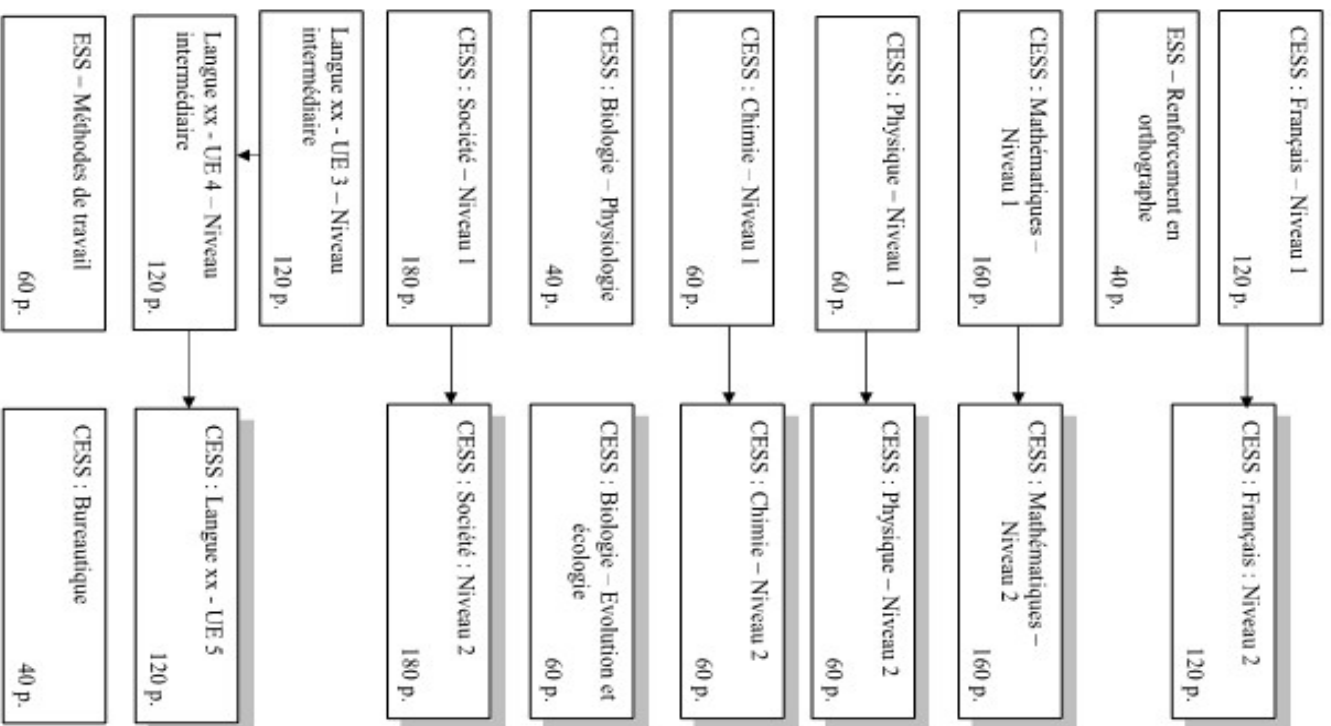

Epreuve intégrée : CESS – Humanités générales
40/80p.

☎ 065/65.24.47

✉ info@eafc-hp.be

✉ info@eafc-hp.be

Rue de Boussu, 84 7370 Dour