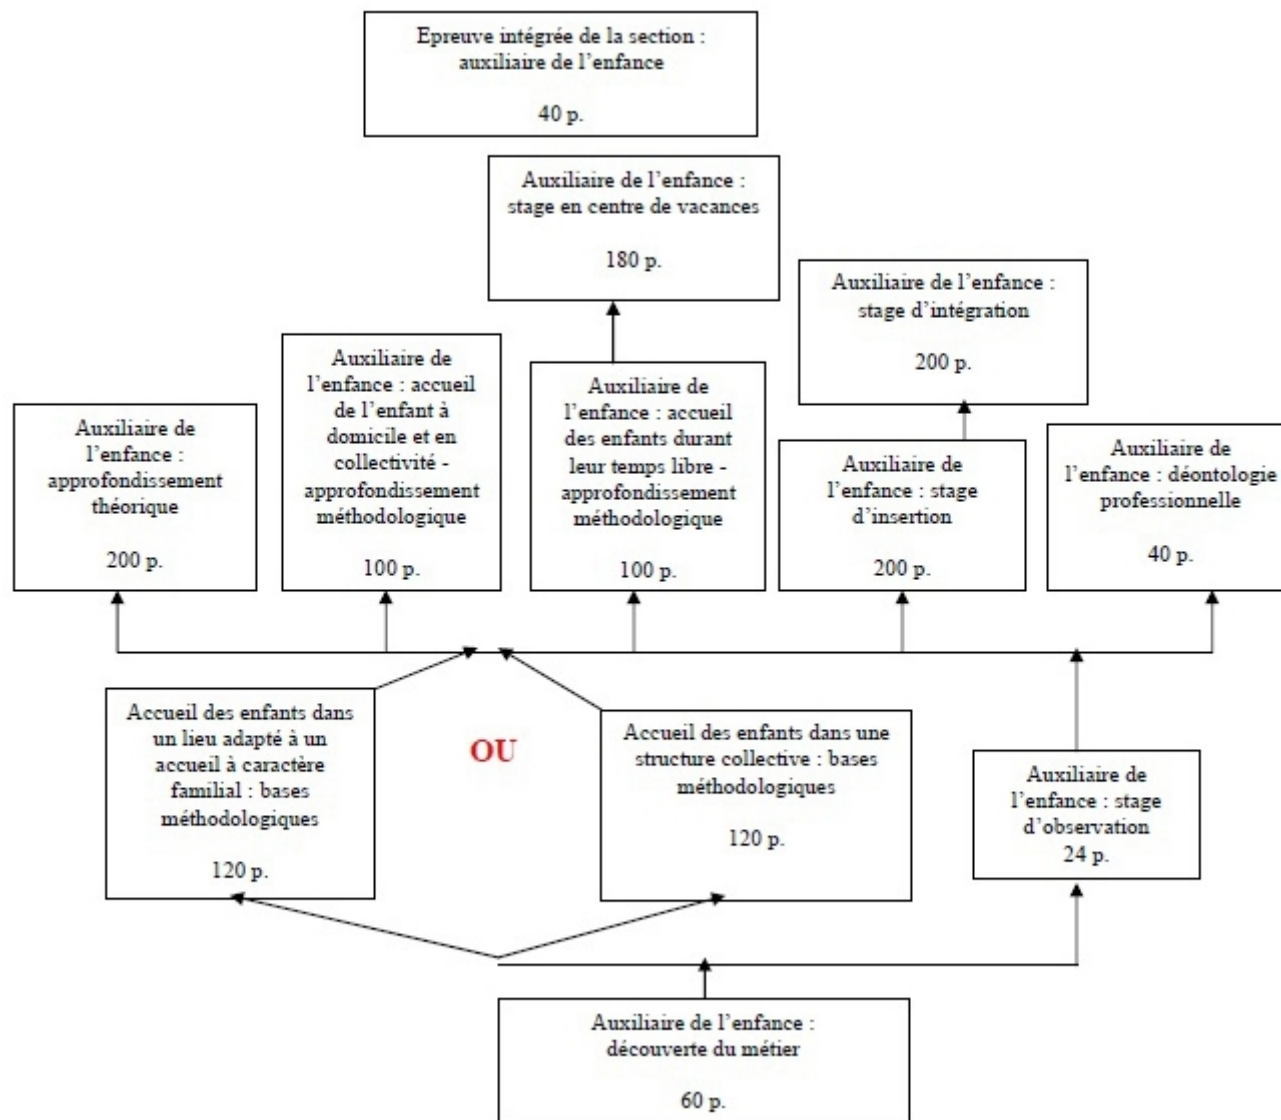

☎ 065/65.24.47

✉ info@eafc-hp.be

✉ info@eafc-hp.be

Rue de Boussu, 84 7370 Dour