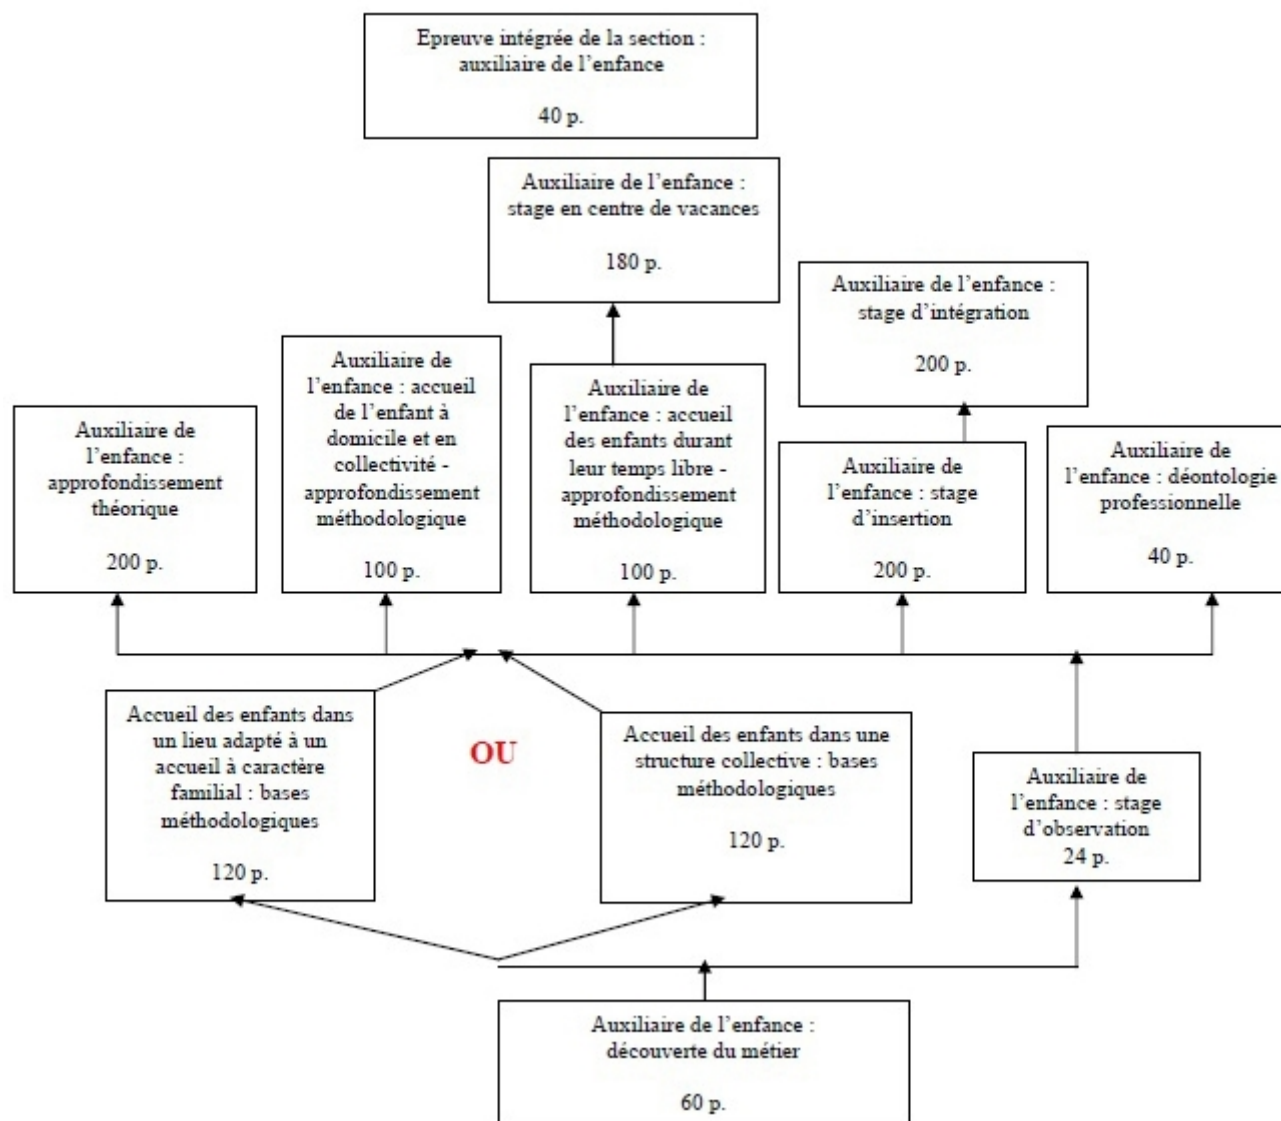

☎ 065/65.24.47

✉ info@eafc-hp.be

✉ info@eafc-hp.be

Rue de Boussu, 84 7370 Dour