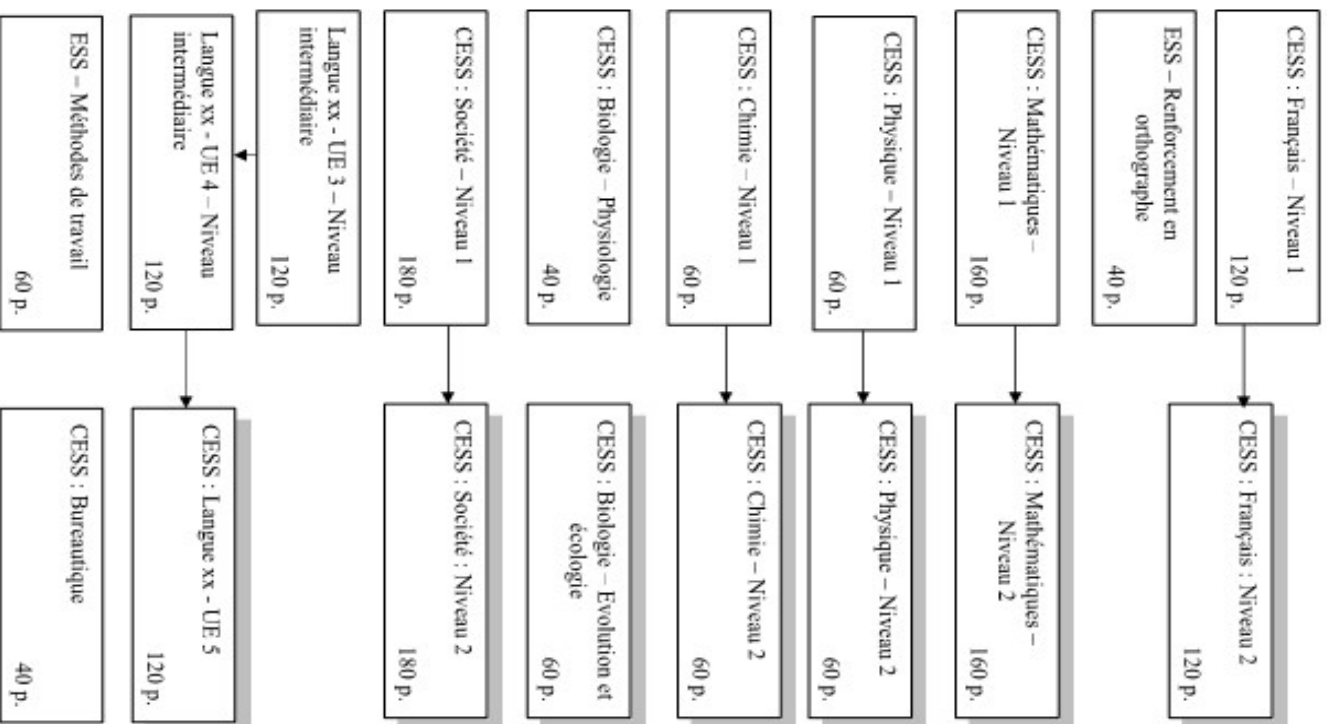

Horaire CESS - HUMANITES GENERALES - JOUR 2^{ème} année

Année académique 2024-2025

Lundi	Mardi	Mercredi	Jeudi	Vendredi
Langue : Anglais UE5 Sabrina Marchese 9h00 → 12h05 Du 02/09 au 02/06 Ateliers Fucam - Salle extérieure	CESS : Mathématiques - Niveau 2 Marie-Christine Waroquet 13h00 → 16h50 Du 03/09 au 10/06 et le 24/06 Ateliers Fucam - Salle extérieure	CESS : Chimie - Niveau 2 Christophe Barbieux 8h20 → 12h45 Du 04/09 au 04/12 Ateliers Fucam - Salle extérieure	CESS : Société - Niveau 2 Ornella Megna 8h10 → 12h40 Du 05/09 au 26/06 Ateliers Fucam - Salle extérieure	ESS-Méthode de travail Laurie Fiorentino 13h00 → 14h50 Du 06/09 au 25/04 Ateliers Fucam - Salle extérieure
CESS : Français - Niveau 2 Noëlle Blareau 13h00 → 16h30 Du 02/09 au 02/06 Ateliers Fucam - Salle extérieure	Epreuve intégrée de la section : CESS - humanités générales Ornella Megna 16h00 → 17h00 (permanences) Du 03/09 au 10/06 Ateliers Fucam - Salle extérieure	CESS : Physique - Niveau 2 Christophe Barbieux 8h20 → 12h45 Du 11/12 au 19/03 Ateliers Fucam - Salle extérieure		
		CESS : Biologie - Evolution et écologie Christophe Barbieux 8h20 → 12h45 Du 26/03 au 25/06 Ateliers Fucam - Salle extérieure		

☎ 065/65.24.47

✉ info@eafo-hp.be

✉ info@eafo-hp.be

Rue de Boussu, 84 7370 Dour

Epreuve intégrée : CESS – Humanités générales
40/80p.