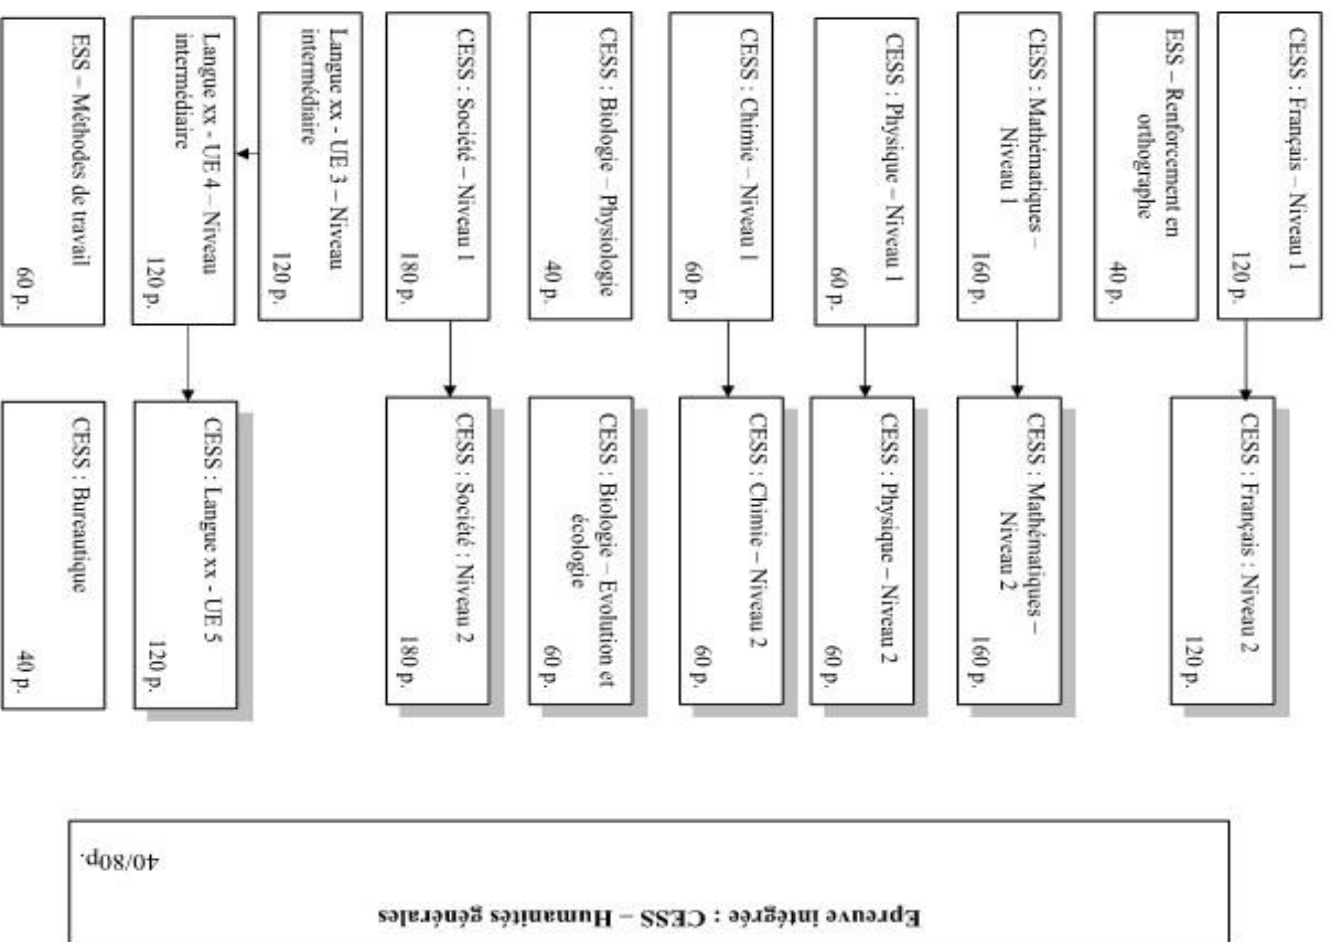

☎ 065/65.24.47

✉ info@eafc-hp.be

✉ info@eafc-hp.be

Rue de Boussu, 84 7370 Dour