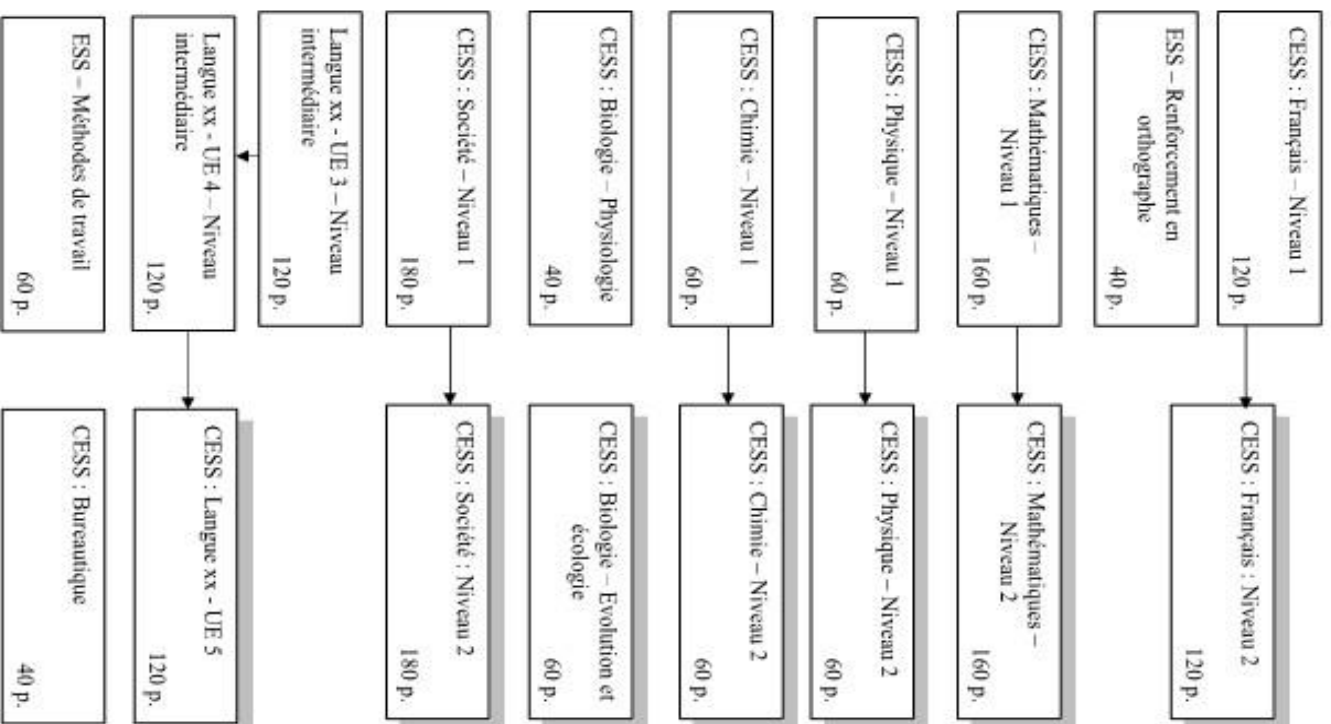

Les horaires sont susceptibles d'être modifiés.

☎ 065/65.24.47

✉ info@eafc-hp.be

✉ info@eafc-hp.be

Rue de Boussu, 84 7370 Dour

Epreuve intégrée : CESS – Humanités générales
40/80p.

☎ 065/65.24.47

✉ info@eafc-hp.be